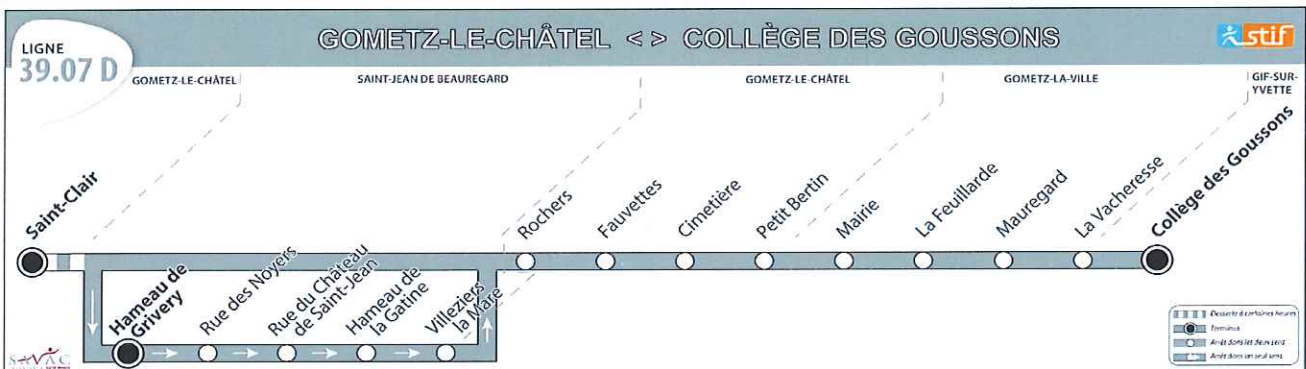

39.07 D

Gometz-le-Châtel

Collège des Goussons

HORAIRES HIVER au 1er septembre 2016

ALLER SEMAINE

	Légende	SC	SC
	Jours de fonctionnement	LMMeJV	LMMeJV
GOMETZ-LE-CHÂTEL	Hameau de Grivery	7.15	8.35
	Rue des Noyers	7.17	8.37
SAINT-JEAN DE BEAUREGARD	Rue du Château de St-Jean	7.18	8.38
	Hameau de la Gatine	7.21	8.41
GOMETZ-LE-CHÂTEL	Villezières la Mare	7.23	8.43
	Rochers	7.26	8.45
	Fauvettes	7.27	8.46
	Cimetière	7.28	8.47
GOMETZ-LA-VILLE	Petit Bertin	7.29	8.48
	Rd-Pt des Écoles	7.32	-
	Mairie	7.38	-
	La Feuillarde	7.43	-
GIF-SUR-YVETTE	Mauregard	7.44	-
	La Vacheresse	7.45	-
	Collège des Goussons	7.50	8.54

RETOUR SEMAINE

	Légende	SC	SC	SC
	Jours de fonctionnement	LMJV	LMJV	Me
GIF-SUR-YVETTE	Collège des Goussons	15.55	17.05	12.25
GOMETZ-LA-VILLE	La Vacheresse	-	17.07	-
	Mauregard	-	17.08	-
	La Feuillarde	-	17.09	-
	Mairie	-	17.11	-
GOMETZ-LE-CHÂTEL	Rd-Pt des Écoles	-	17.13	12.31
	Petit Bertin	16.01	17.16	12.34
	Cimetière	16.02	17.17	12.35
	Fauvettes	16.03	17.18	12.36
SAINT-JEAN DE BEAUREGARD	Rochers	16.04	17.19	12.37
	Hameau de Grivery	16.06	17.21	12.39
	Rue des Noyers	16.08	17.23	12.41
	Rue du Château de St-Jean	16.11	17.26	12.44
GOMETZ-LE-CHÂTEL	Hameau de la Gatine	16.12	17.27	12.45
	Villezières la Mare	16.15	17.30	12.48
	Saint-Clair	16.17	17.32	12.50

LEGENDE :

L : Lundi M: Mardi Me: Mercredi J: Jeudi V: Vendredi

SC : Fonctionne uniquement en période scolaire

Ces horaires ne sont donnés qu'à titre indicatif, ils peuvent être modifiés inopinément pour des raisons d'exploitation et sont sujets aux aléas de la circulation.