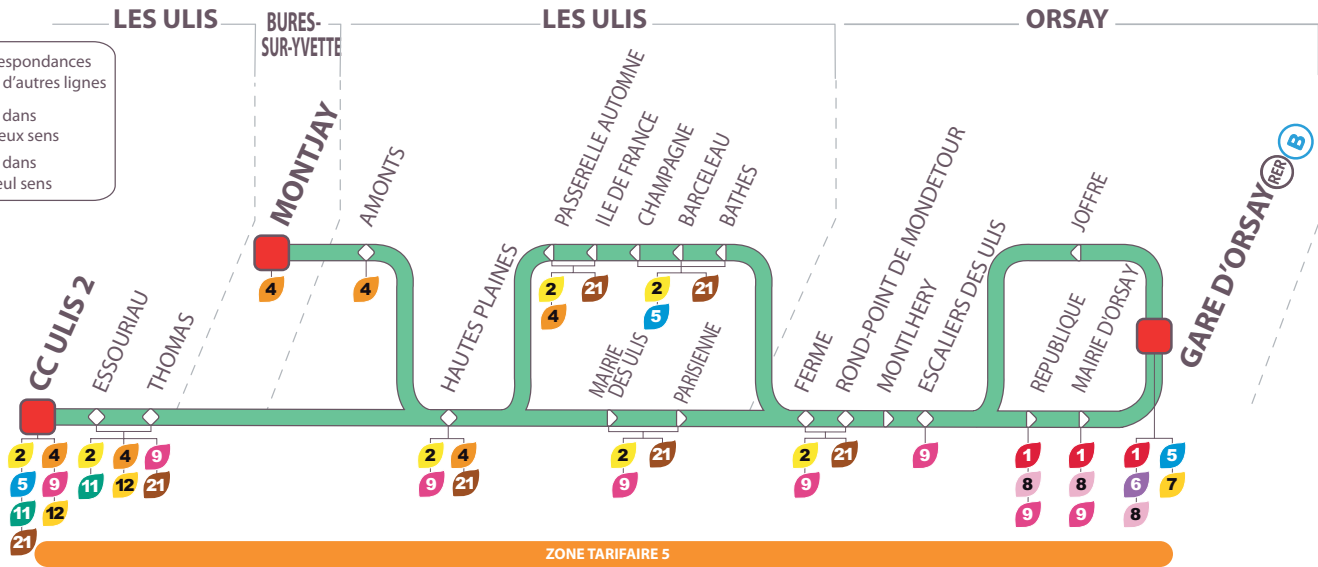

Horaires
d'hiver

valable à compter du
05 mars 2012

L i g n e

CC Ulis 2 - Gare d'Orsay

Un bus toutes les :

10 min / 12 min en heure de pointe

15 min en heure creuse

CC Ulis 2 ↔ Gare d'Orsay (RER B)

8 Correspondances avec d'autres lignes

arrêt dans les deux sens

arrêt dans un seul sens

CC Ulis 2 → Gare d'Orsay

Du lundi au vendredi

LES ULIS	CC Ulis 2	4:43	5:15	5:46	6:17	6:35	6:59	7:19	7:38								
LES ULIS	Thomas	4:45	5:17	5:48	6:19	6:37	7:01	7:22	7:41								
BURES-S/Y	Montjay		5:04		5:34		6:04		6:29		6:48		7:13		7:28		7:52
LES ULIS	Hautes Plaines	4:47	5:06	5:19	5:36	5:50	6:06	6:21	6:31	6:39	6:51	7:04	7:16	7:25	7:31	7:44	7:55
ORSAY	Rond-Point de Mondétour	4:52	5:11	5:24	5:41	5:55	6:11	6:26	6:36	6:44	6:56	7:10	7:22	7:31	7:37	7:50	8:01
ORSAY	Gare d'Orsay 	5:00	5:19	5:32	5:49	6:03	6:19	6:34	6:44	6:52	7:04	7:20	7:32	7:43	7:49	8:02	8:16