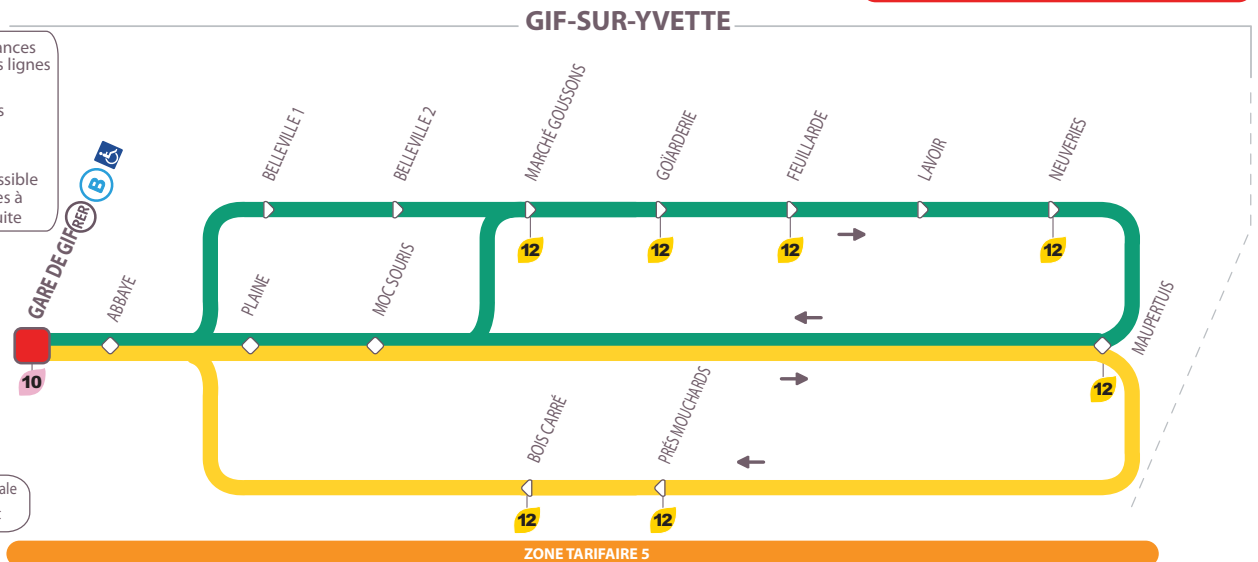

11 Gare de Gif (RER) (B) ↔ Gif-sur-Yvette-Chevy

Circuit du lundi au vendredi
Circuit dimanche et jours fériés

- **3** Correspondances avec d'autres lignes
- arrêt dans les deux sens
- arrêt dans un seul sens
- Gare RER accessible aux personnes à mobilité réduite

- Itinéraire normale
- Itinéraire direct