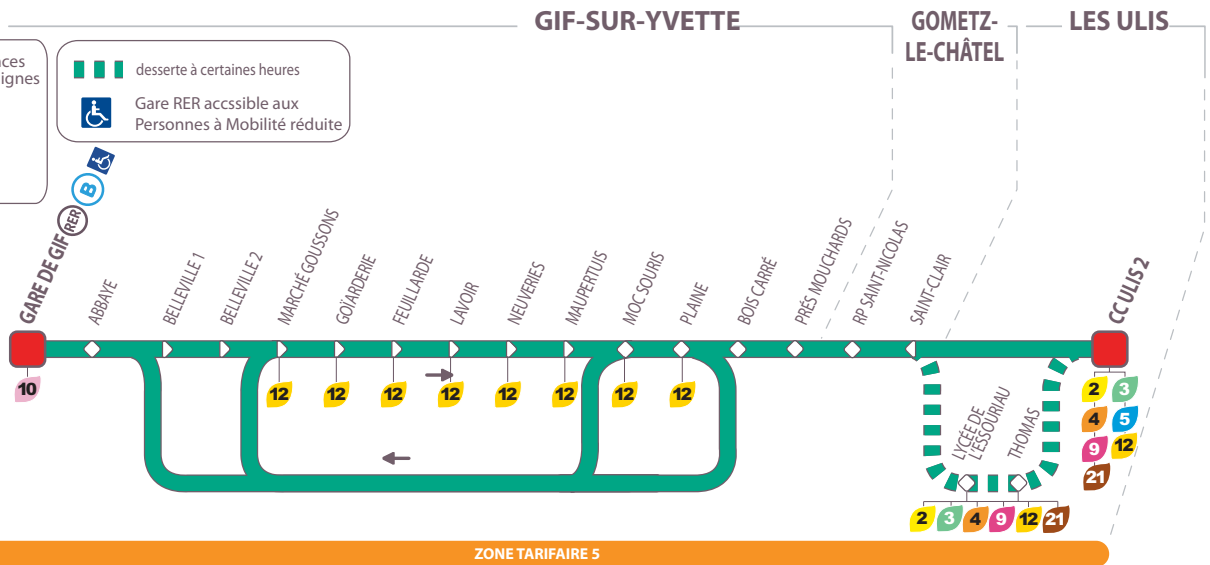

L i g n e

11 Gare de Gif (RER) (B) ↔ Gif-sur-Yvette-Chevry ↔ CC Ulis 2

Circuit samedi

- 3 Correspondances avec d'autres lignes
- arrêt dans les deux sens
- arrêt dans un seul sens

- desserte à certaines heures
- Gare RER accessible aux Personnes à Mobilité réduite

ZONE TARIFAIRE 5

L i g n e

11 Gare de Gif (RER) (B) ↔ Gif-sur-Yvette - Chevry ↔ CC Ulis 2

Samedi

Renvois à consulter		c		b		b		c		c		b		c		b	
LES ULIS	CC Ulis 2								8.28								9.28
LES ULIS	Thomas																
LES ULIS	Lycée Essouriau																
GOMETZ-LE-CHÂTEL	St-Clair								8.32								9.32
GOMETZ-LE-CHÂTEL	Rond-Point St-Nicolas								8.36								9.36
GIF-SUR-YVETTE	Prés Mouchard								8.38								9.38
GIF-SUR-YVETTE	Bois Carré								8.39								9.39
GIF-SUR-YVETTE	Gare de Gif (RER)	6.35	6.56	7.23	7.52	7.55	8.08	8.24	8.36		8.52	8.56	9.09	9.24		9.39	
GIF-SUR-YVETTE	Abbaye	6.37	6.58	7.25	7.54	7.57	8.10	8.26	8.38		8.54	8.58	9.11	9.26		9.41	
GIF-SUR-YVETTE	Belleville 1	6.39		7.27	7.56	7.59		8.28			8.56	9.00		9.28			
GIF-SUR-YVETTE	Belleville 2	6.40		7.28	7.57	8.00		8.29			8.57	9.01		9.29			
GIF-SUR-YVETTE	Plaine		7.01				8.13		8.41	8.40			9.14		9.40	9.44	
GIF-SUR-YVETTE	Moc souris		7.02				8.14		8.42	8.41			9.15		9.41	9.45	
GIF-SUR-YVETTE	Marché Goussons	6.42	7.03	7.30	7.59	8.02	8.15	8.31	8.43	8.42	8.59	9.03	9.16	9.31	9.42	9.46	
GIF-SUR-YVETTE	Goïarderie	6.43	7.04	7.31	8.00	8.03	8.16	8.32	8.44	8.43	9.00	9.04	9.17	9.32	9.43	9.47	
GIF-SUR-YVETTE	Feuillarde	6.45	7.06	7.33	8.02	8.05	8.18	8.34	8.46	8.45	9.02	9.06	9.19	9.34	9.45	9.49	
GIF-SUR-YVETTE	Lavoir	6.46	7.07	7.35	8.04	8.07	8.19	8.35	8.47	8.46	9.03	9.08	9.20	9.35	9.46	9.50	
GIF-SUR-YVETTE	Neuveries	6.47	7.08	7.36	8.05	8.08	8.20	8.36	8.48	8.47	9.04	9.09	9.21	9.36	9.47	9.51	
GIF-SUR-YVETTE	Maupertuis	6.48	7.09	7.37	8.06	8.09	8.21	8.37	8.49	8.48	9.05	9.10	9.22	9.37	9.48	9.52	