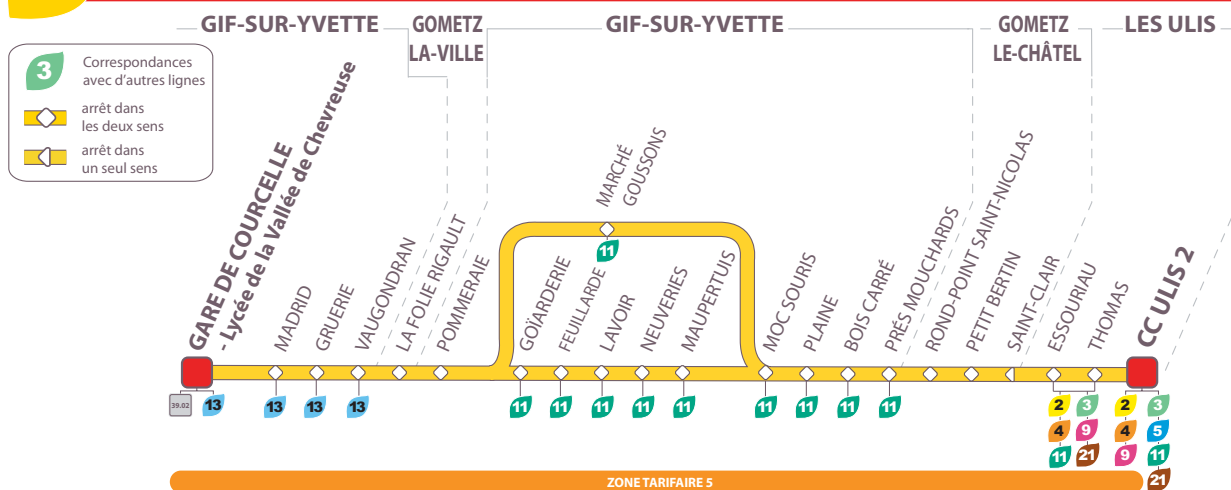

**Horaires d'hiver**  
valable à compter du  
05 mars 2012

L i g n e

**12**  
EX 39.19

↔ Gare de Courcelle (RER) (B)

- Lycée de la Vallée de Chevreuse  
- Gif-sur-Yvette - Chevry - CC Ulis 2

Un bus toutes les :  
**60 min** pour la desserte du Lycée  
de la Vallée de Chevreuse

L i g n e

**12** Gare de Courcelle (RER) (B) - Lycée de la Vallée de Chevreuse ↔ Gif-sur-Yvette-Chevry ↔ CC Ulis 2

L i g n e

**12** Gare de Courcelle (RER) (B) - Lycée de la Vallée de Chevreuse → Gif-sur-Yvette-Chevry → CC Ulis 2

Du lundi au vendredi

Renvois à consulter		B	A	B	A	A	B	A	A	Ab	Ab
GIF-SUR-YVETTE	Gare de Courcelle (RER) - Lycée	6.52	7.58	7.55	8.57	8.57	10.02	10.32	11.10	12.12	12.12
GIF-SUR-YVETTE	Vaugondran	6.55	8.01	7.58	9.00	9.00	10.05	10.35	11.13	12.15	12.15
GIF-SUR-YVETTE	Pommeraie	6.57	8.03	8.00	9.02	9.02	10.07	10.37	11.15	12.17	12.17
GIF-SUR-YVETTE	Marché Goussons										12.19
GIF-SUR-YVETTE	Goïarderie	6.58	8.04	8.01	9.04	9.04	10.08	10.38	11.16	12.18	12.18
GIF-SUR-YVETTE	Feuillarde	6.59	8.06	8.03	9.06	9.06	10.09	10.39	11.17	12.19	12.19
GIF-SUR-YVETTE	Lavoir	7.00	8.07	8.05	9.07	9.07	10.10	10.40	11.18	12.20	12.20
GIF-SUR-YVETTE	Neuveries	7.01	8.08	8.06	9.08	9.08	10.11	10.41	11.19	12.21	12.21
GIF-SUR-YVETTE	Maupertuis	7.03	8.09	8.07	9.09	9.09	10.12	10.42	11.20	12.22	12.22
GIF-SUR-YVETTE	Moc Souris	7.04	8.11	8.09	9.10	9.10	10.14	10.43	11.21	12.23	12.23
GIF-SUR-YVETTE	Plaine	7.05	8.12	8.10	9.12	9.12	10.15	10.44	11.22	12.24	12.24
GIF-SUR-YVETTE	Bois Carré	7.06	8.13	8.12	9.13	9.13	10.16	10.45	11.23	12.25	12.25
GIF-SUR-YVETTE	Prés Mouchards	7.07	8.15	8.14	9.14	9.15	10.18	10.46	11.24	12.26	12.26
GOMETZ-LE-CHATEL	Rond-Point St Nicolas	7.08	8.16	8.15	9.16	9.17	10.21	10.49	11.27	12.29	
GOMETZ-LE-CHATEL	Petit Bertin			8.16	9.18						
LES ULIS	Lycée Essouriau			8.20	9.22						
LES ULIS	Thomas			8.22	9.24						
LES ULIS	CC Ulis 2	7.15	8.23	8.24	9.22	9.26	10.25	10.54	11.32	12.34	